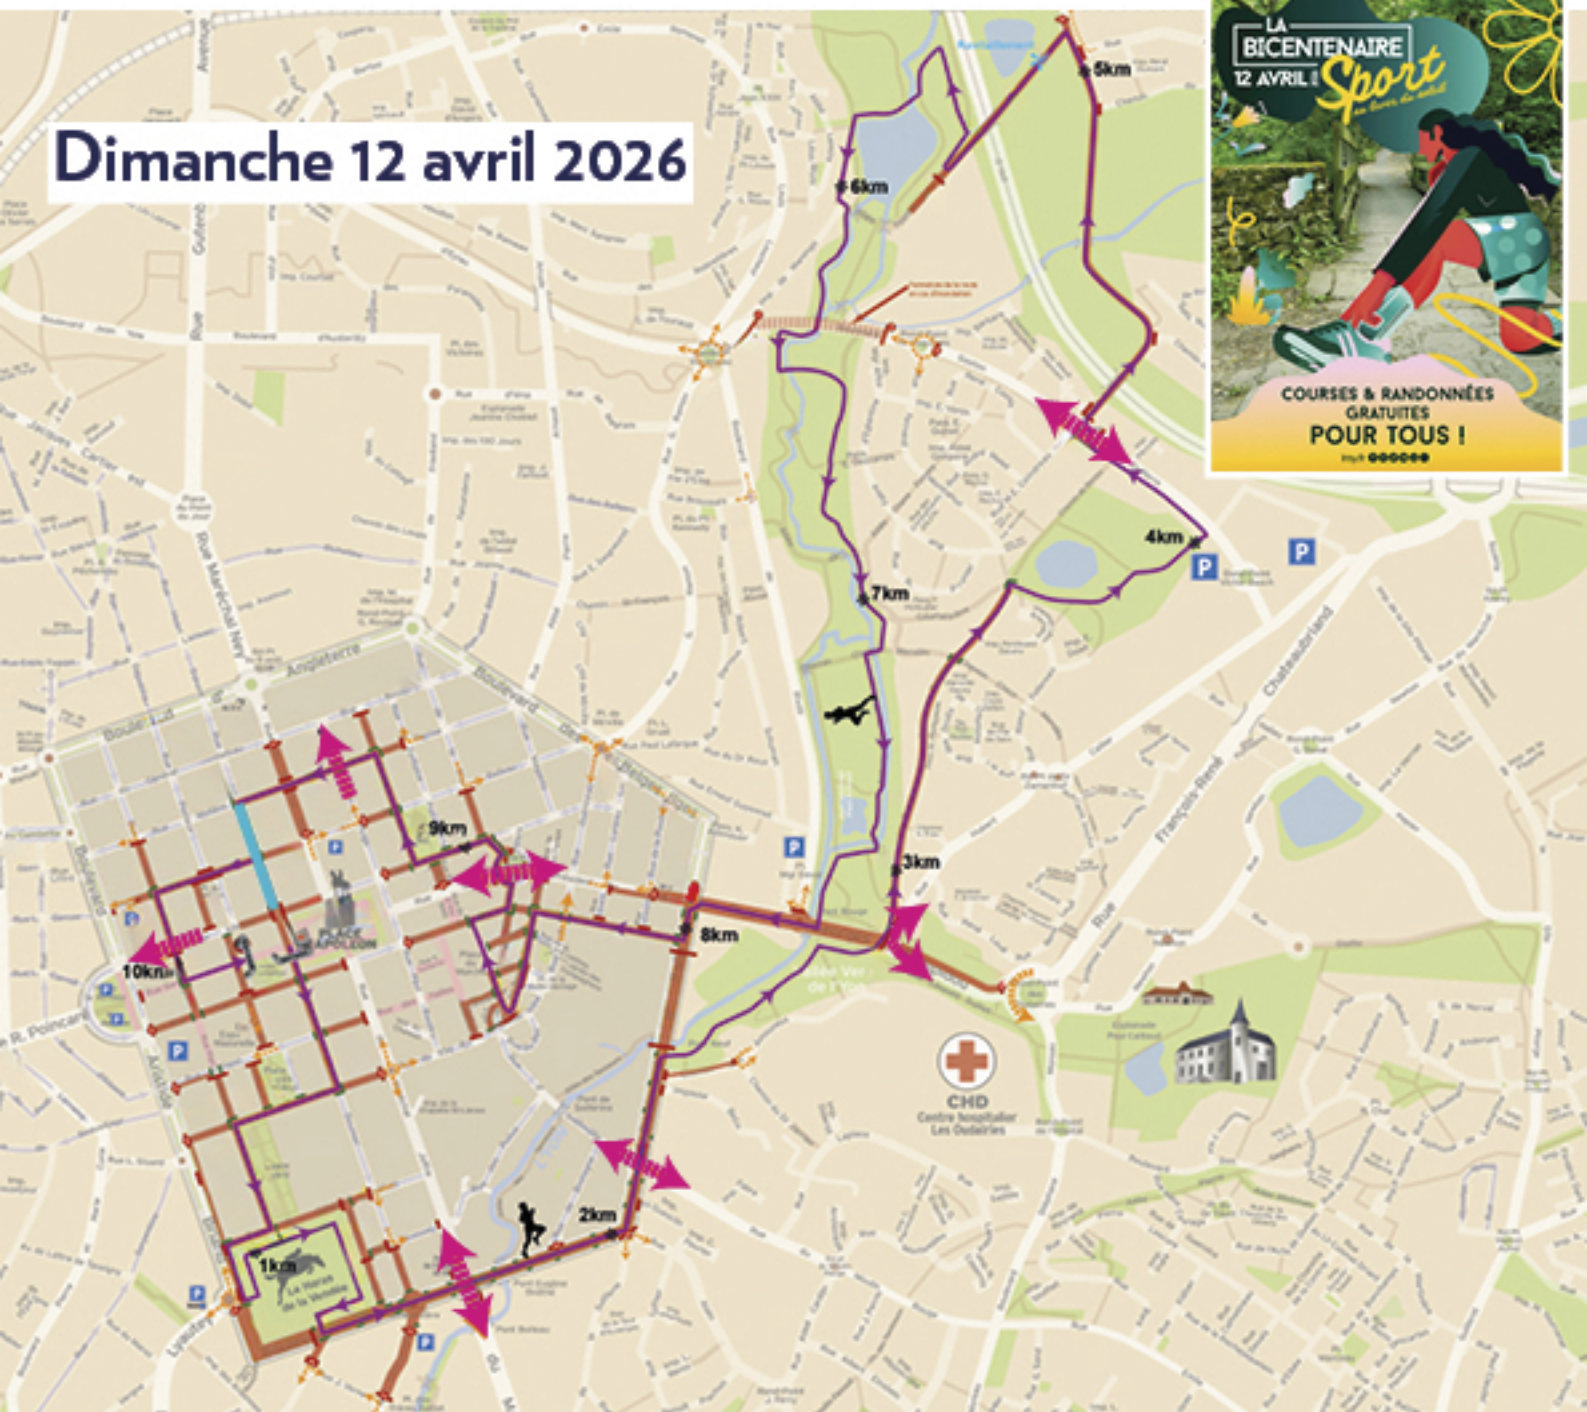

Dimanche 12 avril 2026

 Parcours

 Zone d'entrée ou de sortie du Pentagone

Circulation interdite le dimanche 12 avril de 7 h à 14 h

 Stationnement interdit du samedi 11 avril à 23 h
au dimanche 12 avril à 14 h

 Stationnement interdit du vendredi 10 avril à 23 h
au dimanche 12 avril à 20 h, rue Anatole-France