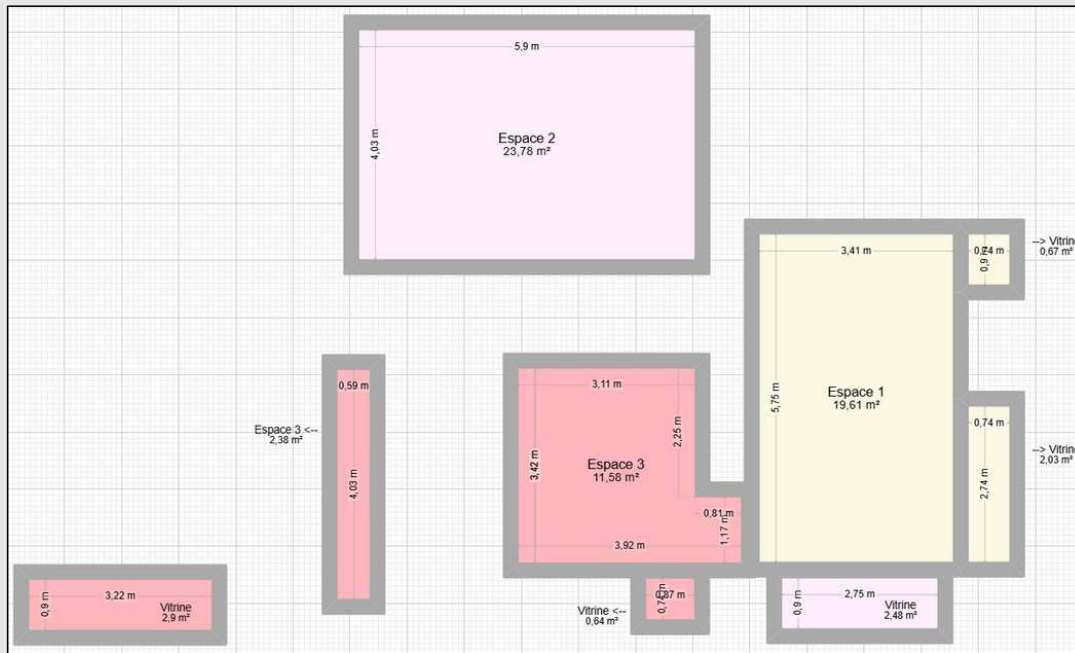

Emplacement de la boutique éphémère, Place Jacques-Chirac, quartier des Halles

3 espaces à la location

ESPACE 1 – 19,61m²
Vitrine : 2,7m²
22,31 m²

ESPACE 2 – 23,78 m²
Vitrine : 2,48 m²
26,26 m²

ESPACE 3 – 13,96m²
Vitrine : 3,54m²
17,5 m²