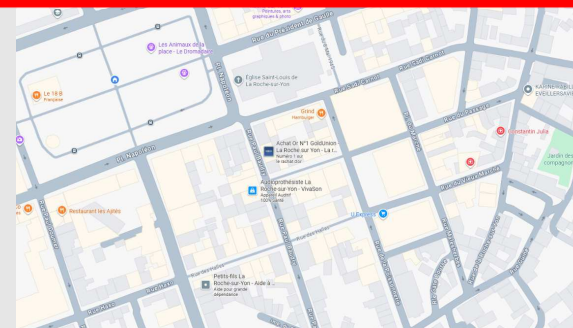

La Boutique

Boutique éphémère – La Roche-sur-Yon

APPEL À CANDIDATURE

Visuel non contractuel

Vous êtes créateurs, commerçants, artisans ou porteur de projet ?

La Ville de La Roche-sur-Yon vous offre l'opportunité de tester votre activité dans une boutique éphémère en plein cœur du centre-ville, quartier des Halles.

Emplacement de la boutique éphémère, Place Jacques-Chirac, quartier des Halles

3 espaces à la location

ESPACE 1 – 19,61m²
Vitrine : 2,7m²
22,31 m²

ESPACE 2 – 23,78 m²
Vitrine : 2,48 m²
26,26 m²

ESPACE 3 – 13,96m²
Vitrine : 3,54m²
17,5 m²