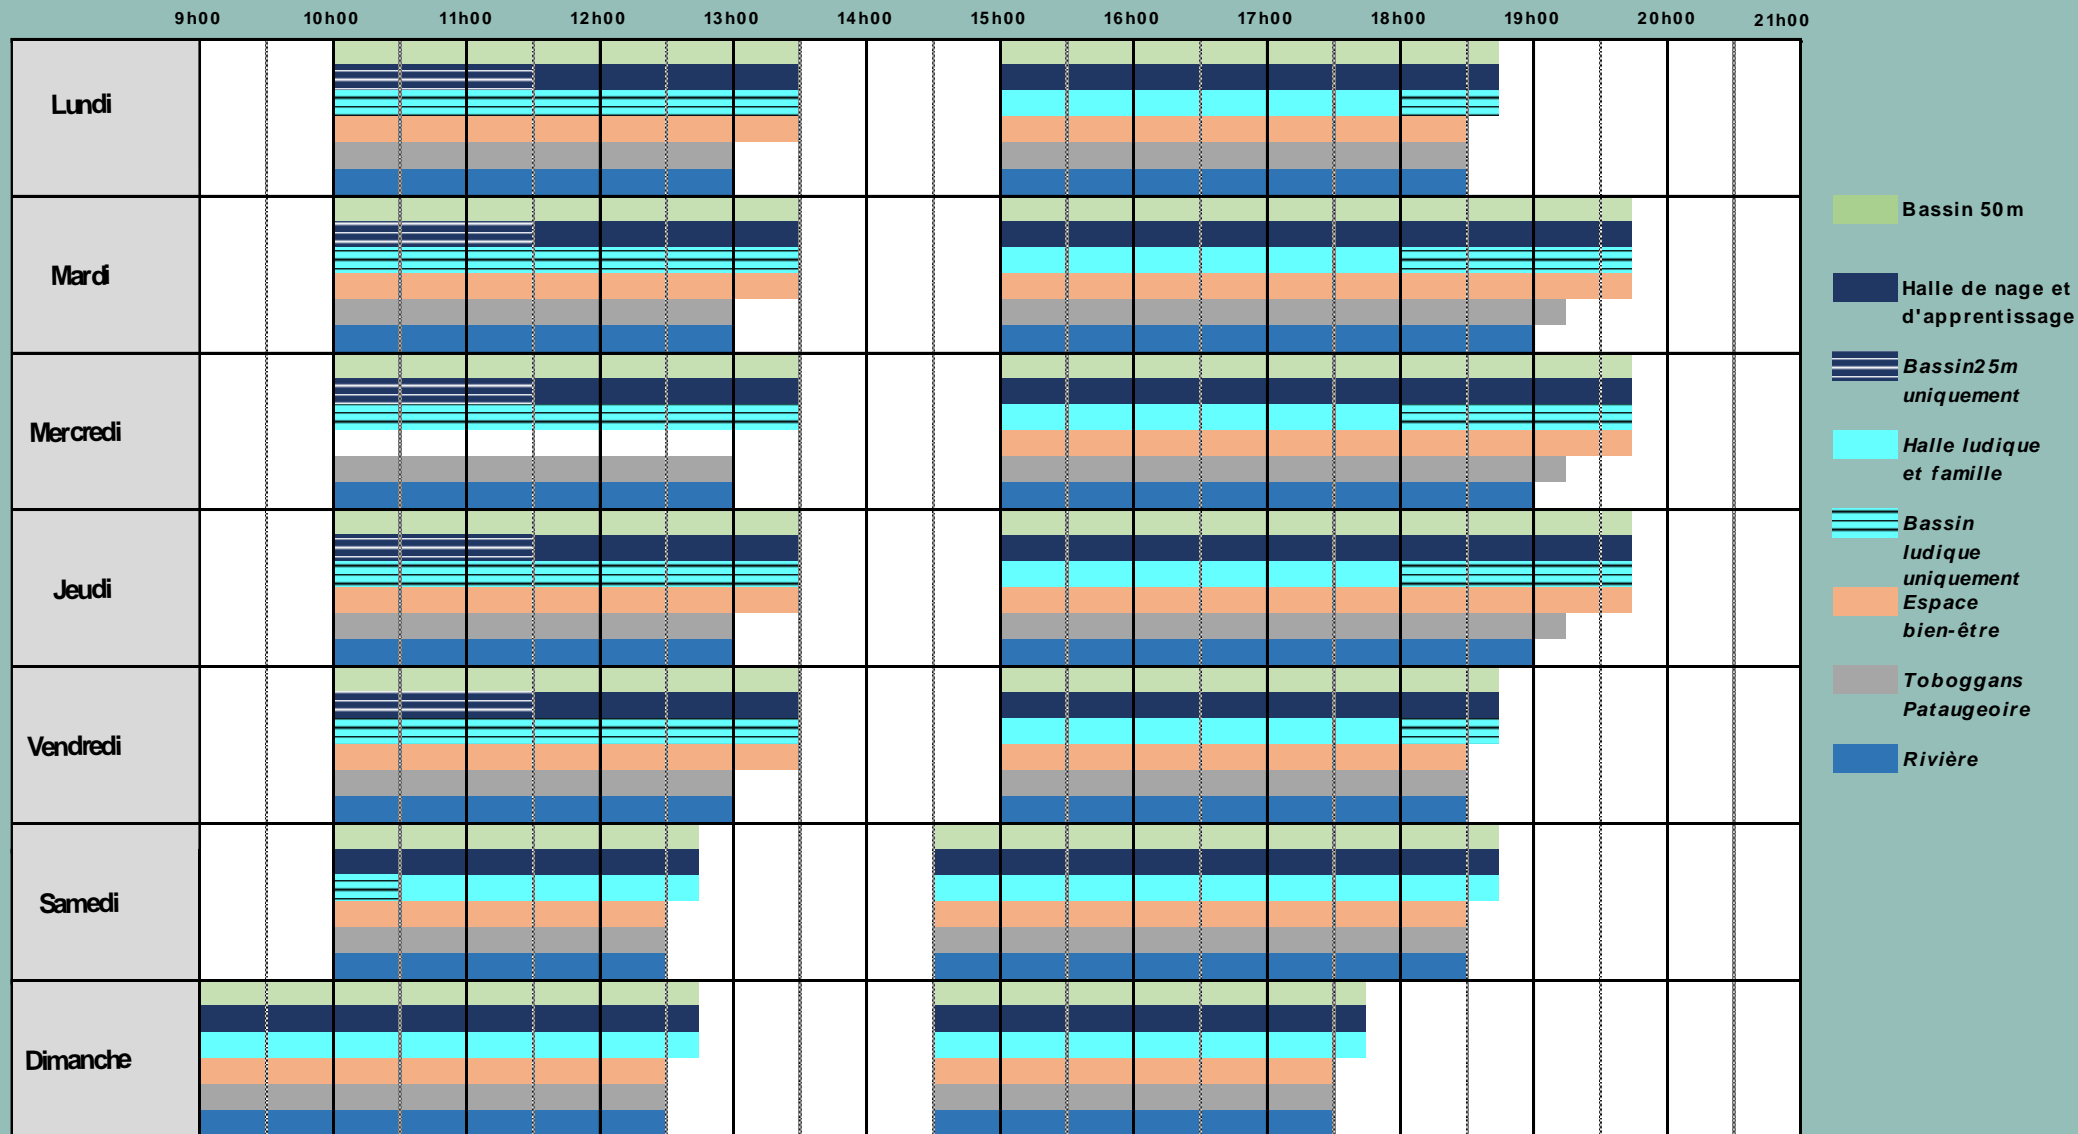

COMPLEXE AQUATIQUE - VACANCES D'HIVER 2025

HORAIRES D'OUVERTURE BASSINS ET EQUIPEMENTS

du 10 février 2025 au 23 février 2025

Les horaires de fin indiqués correspondent à la sortie de l'aire de pratique