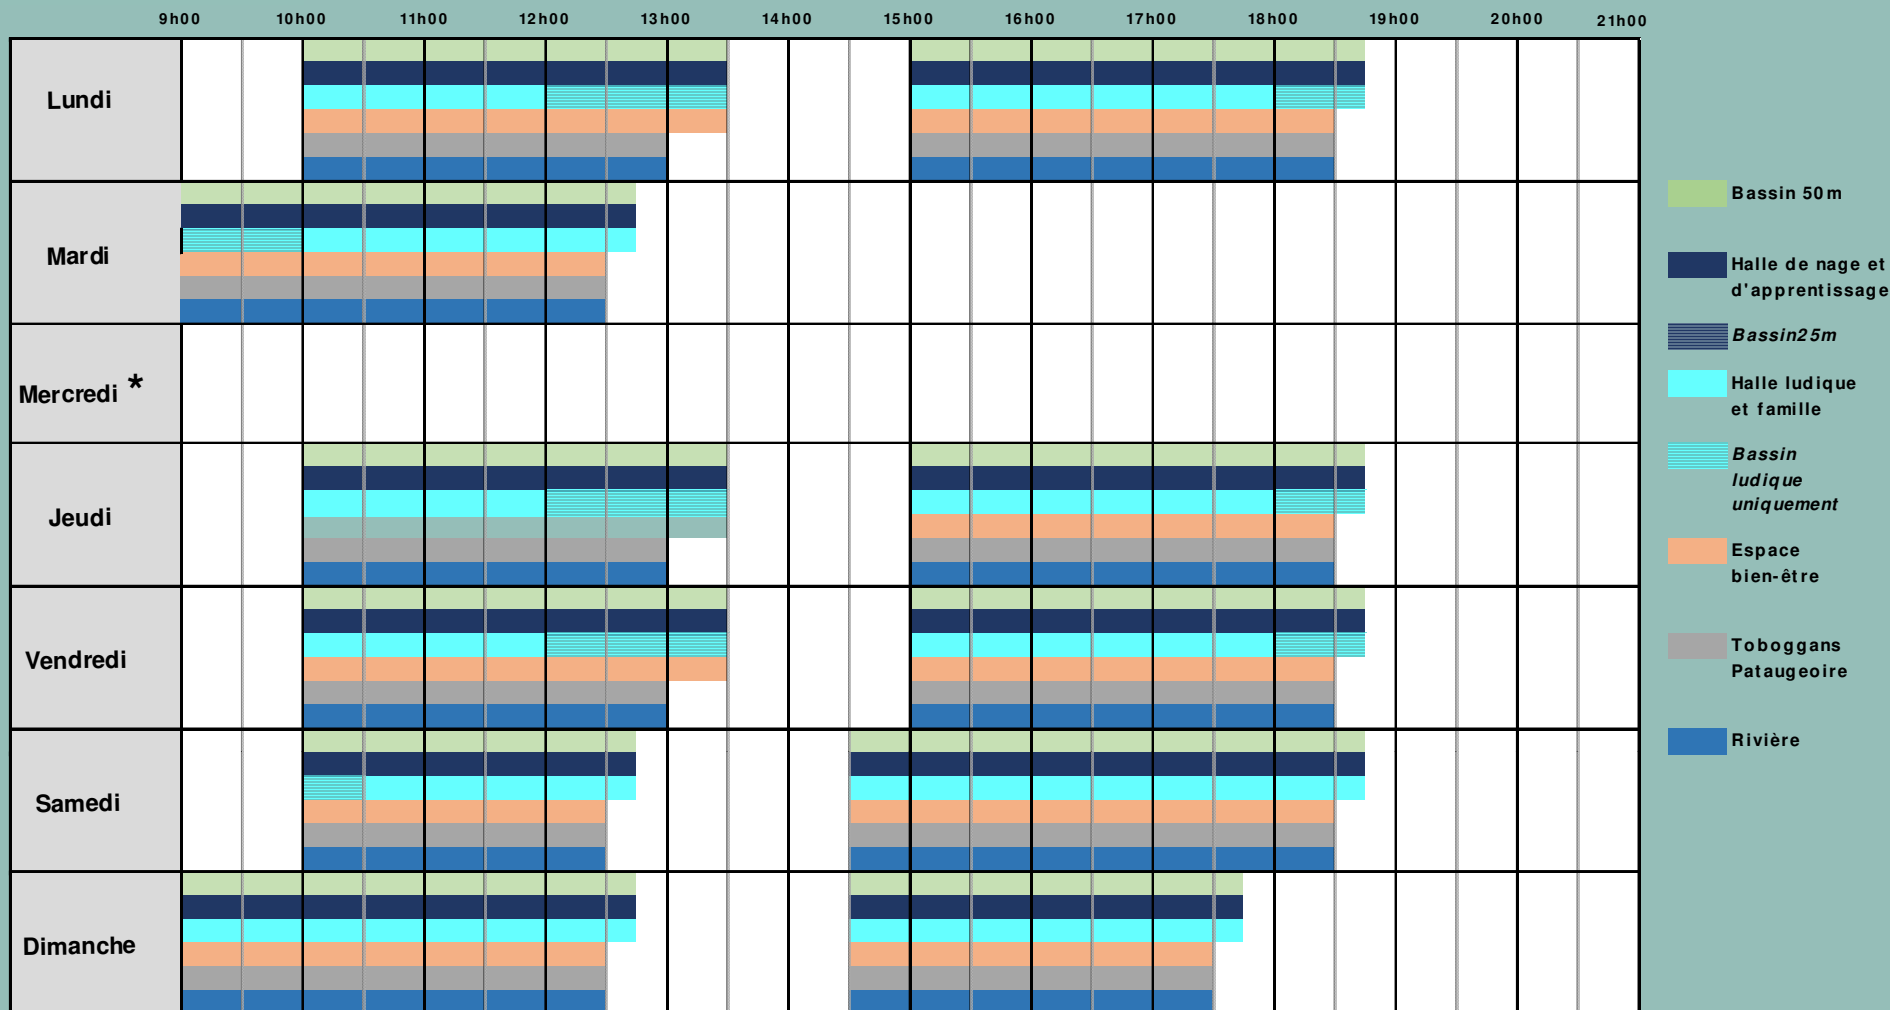

# COMPLEXE AQUATIQUE - VACANCES DE NOEL 2024

## HORAIRES D'OUVERTURE BASSINS ET EQUIPEMENTS

du 23 décembre 2024 au 5 janvier 2025

**Le COMPLEXE AQUATIQUE sera FERME les mardis 24 et 31 décembre après-midi.**

Les horaires de fin indiqués correspondent à la sortie de l'aire de pratique