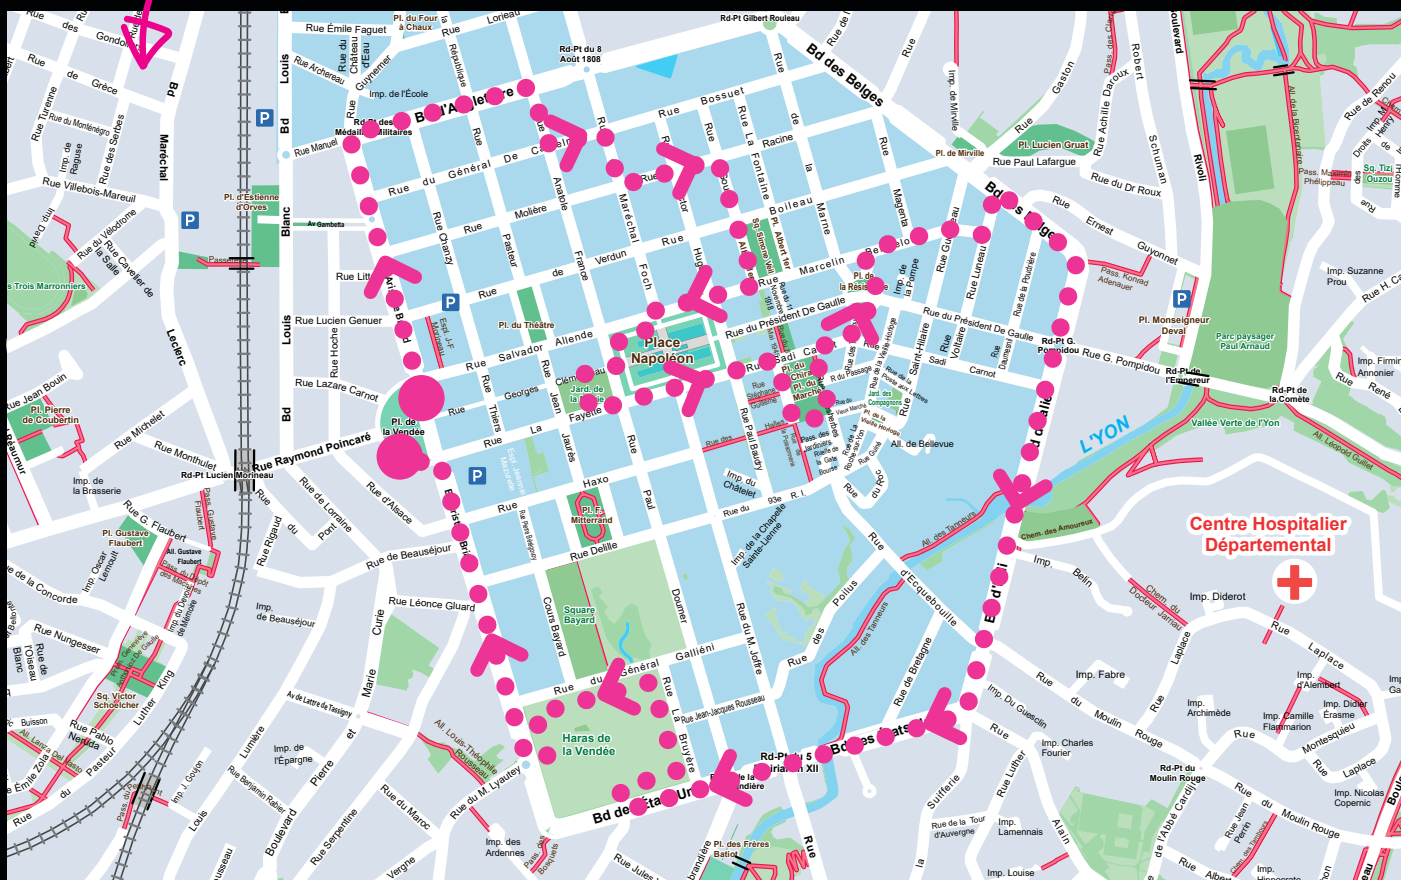

LA 10^e édition

JOSÉPHINE

LA ROCHE-SUR-YON FR

COURSE & MARCHÉ 100% FÉMININES

DÉCOUVREZ LE PARCOURS DU JOUR J

INSCRIVEZ-VOUS ET RENDEZ-VOUS LE 13 OCTOBRE !