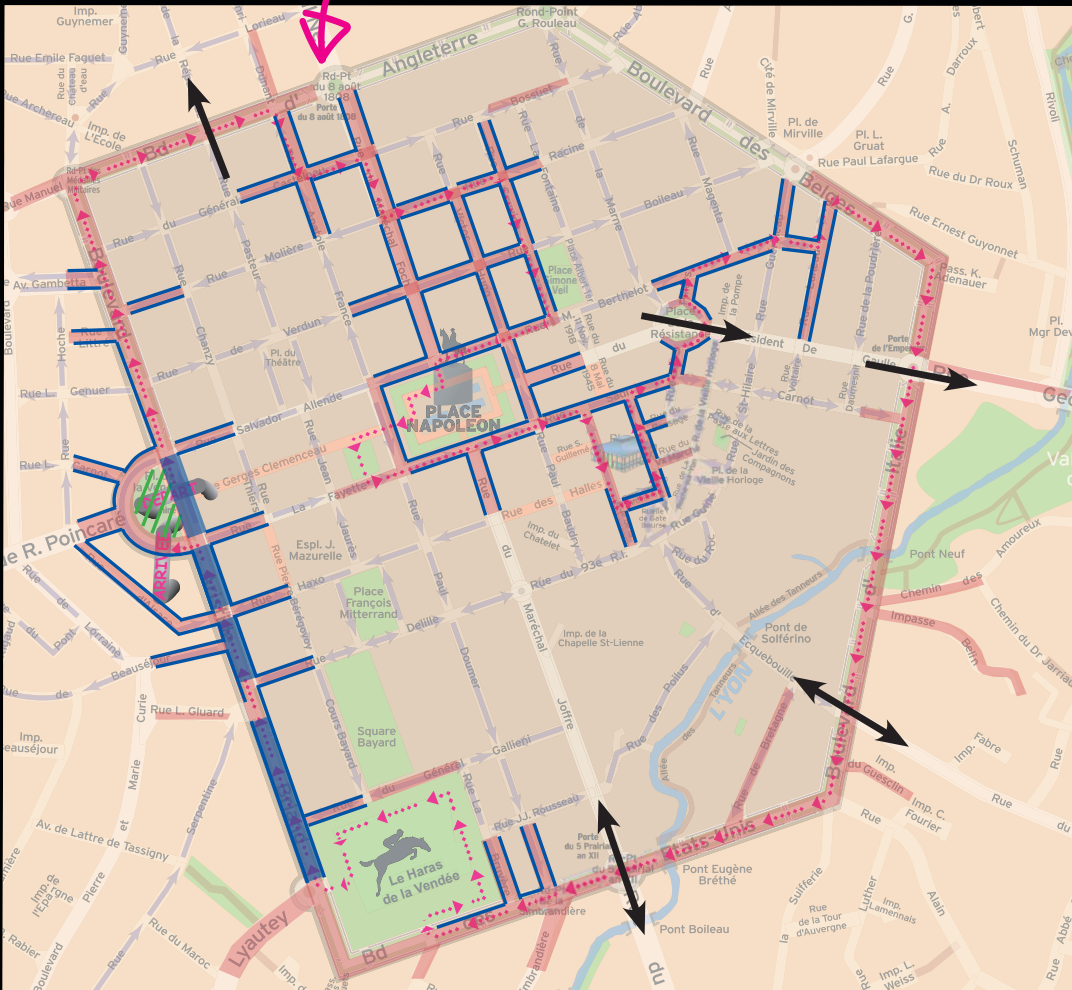

LA 10^e édition
JOSÉPHINE
LA ROCHE-SUR-YON FR

COURSE & MARCHÉ 100% FÉMININES

PLAN DE CIRCULATION

-  Parcours La Joséphine
-  Zone d'entrée ou de sortie du Pentagone
-  Rue fermée le dimanche 13 oct. de 8 h à 15 h
-  Rue fermée du 12 oct. à 8 h au 13 oct. à 20 h (contres-allées accessibles le 12 oct.)
-  Stationnement interdit du 10 oct. à 23 h au 14 oct. à 12 h
-  Stationnement interdit du 12 oct. à 23 h au 13 oct. à 20 h