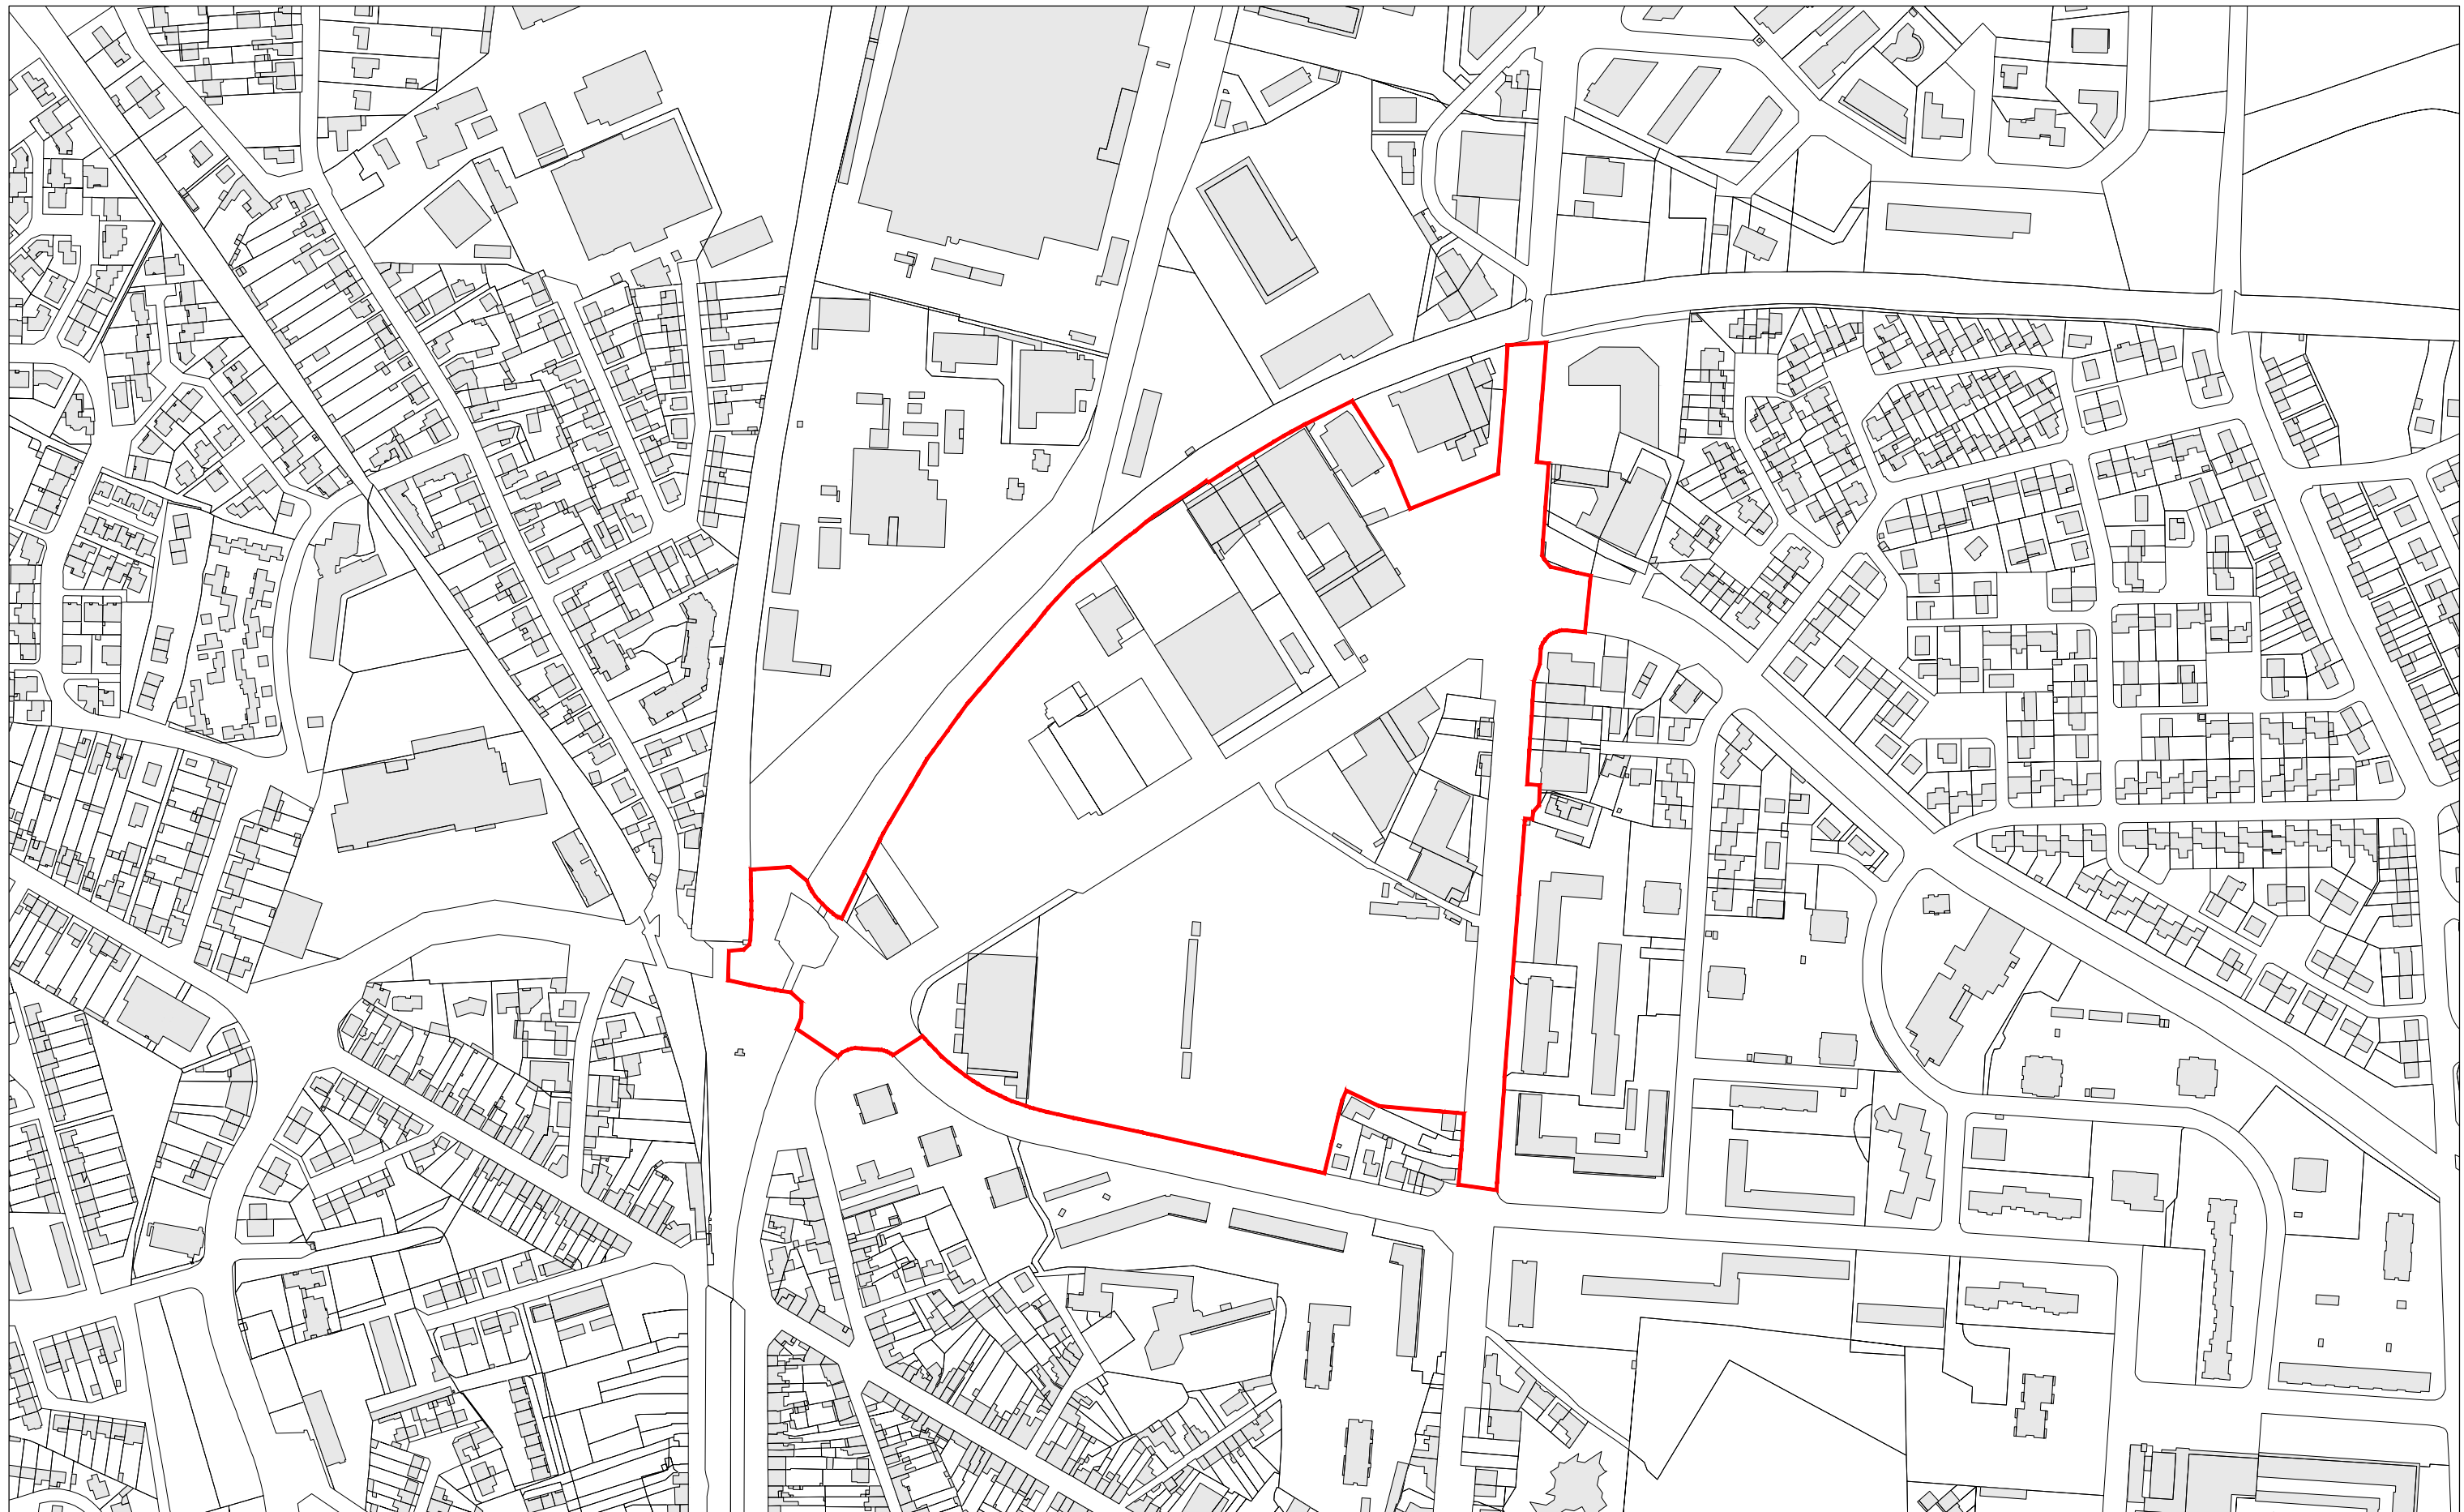

DOSSIER CREATION ZAC

ZAC SULLY La-Roche-Sur-Yon

juin-24

3. Plan de délimitation du périmètre de ZAC

Ville de La Roche-sur-Yon

LA ROCHE SUR YON
ZAC SULLY

DOSSIER DE CREATION
03 - PLAN PERIMETRAL

Périmètre de la ZAC

Dessin : TCE

Date : juin-24

Echelle : 1/4000

Indice : a

Fichier : 220831-DC3-Plan perimetral.dwg