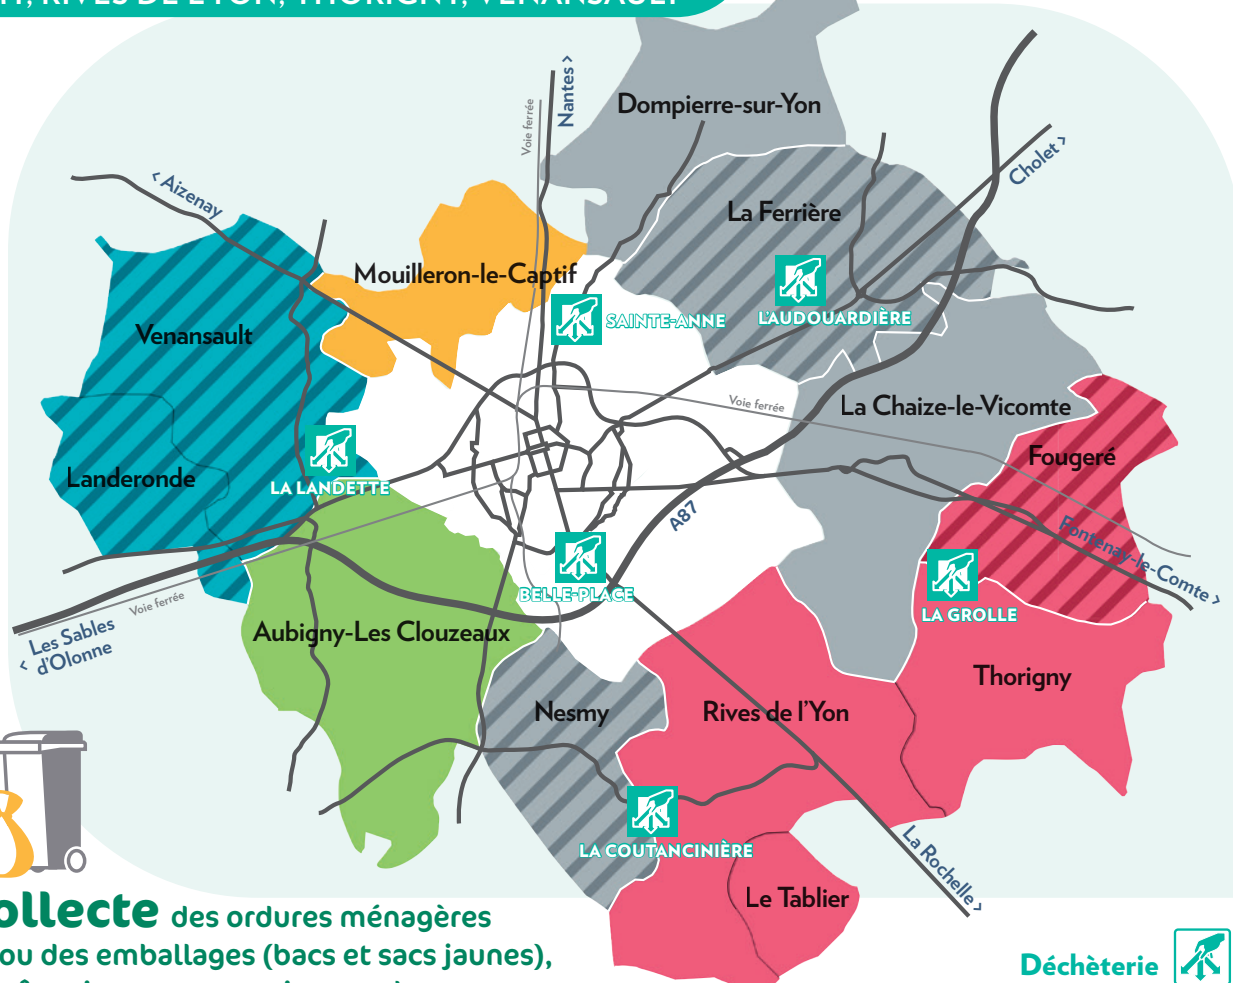

COLLECTE DES DÉCHETS MÉNAGERS

AUBIGNY-LES-CLOUZEUX, DOMPIERRE-SUR-YON,
FOUGERÉ, LA CHAIZE-LE-VICOMTE, LA FERRIÈRE,
LANDERONDE, LE TABLIER, MOUILLERON-LE-CAPTIF,
NESMY, RIVES DE L'YON, THORIGNY, VENANSAULT

**UN DOUTE,
UNE QUESTION ?**

02 51 05 59 91

Irsy.fr/dechets

Déchèterie

Collecte des ordures ménagères
et/ou des emballages (bacs et sacs jaunes),
le même jour, une semaine sur deux
De 5 h à 19 h selon les secteurs

- **LUNDI** ▲ Semaine **PAIRE**
- **MARDI** ● Semaine **IMPAIRE**
- **MERCREDI** { ● Semaine **IMPAIRE**
  ▲ Semaine **PAIRE**
- **JEUDI** { ● Semaine **IMPAIRE**
  ▲ Semaine **PAIRE**
- **VENDREDI** ▲ Semaine **PAIRE**

POUR BIEN FAIRE !

- **Sortir le bac et/ou les sacs jaunes** la veille au soir, en bordure de la voie publique.
- **Le bac doit être présenté couvercle fermé, non débordant** et poignée tournée côté rue.
- **Déposer le verre et les papiers** dans les colonnes dédiées les plus proches.
- **En cas de jour férié** : toutes les collectes de la semaine à partir de ce jour férié sont décalées au lendemain.
- Aucun déchet ne sera collecté **hors du bac à ordures ménagères**.